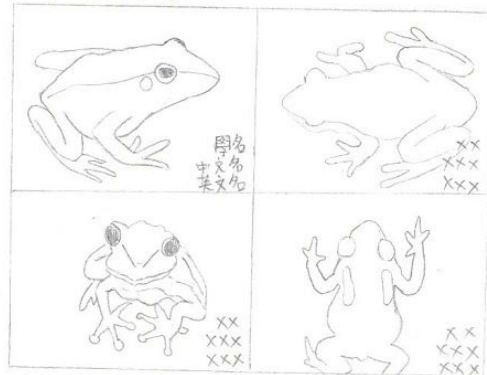

00:45 - 1:13